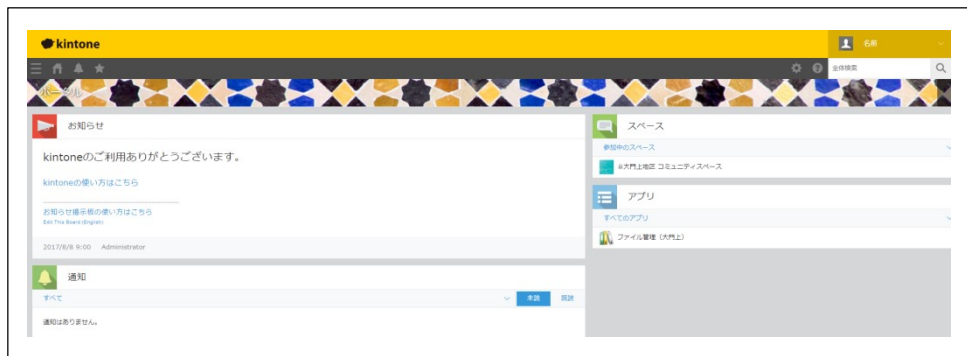

## 2. 初期画面（ポータルページ）

初期画面をポータルページと言います。

ブラウザの場合は kintone をクリックしてください。ポータルページが表示されます。

（お知らせ欄には、サイボウズ社からのメンテナンス情報などが表示されます）

[ブラウザ(PC など)のポータル画面]

アプリの場合はログイン後の最初の画面がポータル画面になります。

[アプリ(スマートフォンなど)のポータル画面]

## ポータル画面の説明

### お知らせ

Kintone のシステムからの案内が表示されます。

通知（アプリでは右上のベルのマーク）

個人宛に届いた通知(お知らせ)が表示されます。