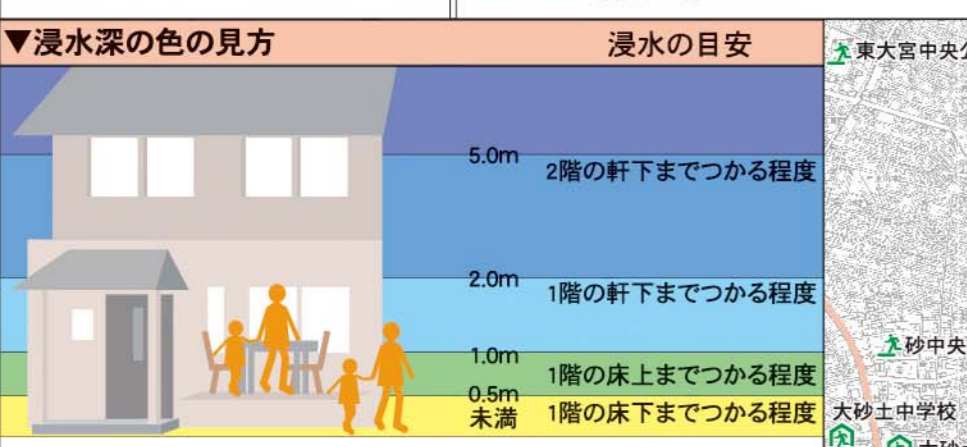

さいたま市 綾瀬川・元荒川・大落古利根川・新方川 洪水ハザードマップ

このハザードマップは埼玉県が作成した中川・綾瀬川・元荒川・大落古利根川・新方川の浸水想定区域図を元に作成

- ### 凡例
- 洪水時の指定緊急避難場所
 - 洪水時に開設できる指定避難所
 - 洪水時に開設できる指定緊急避難場所兼指定避難所
 - 洪水時に3階以上のみ利用できる指定緊急避難場所
 - 洪水時の利用に適さない指定緊急避難場所又は指定避難所
 - ※他の河川による洪水の影響も考慮しております。
- 《説明》
指定緊急避難場所…災害の危険から身を守るために、緊急避難できる場所。
指定避難所…災害から避難し、一時的に生活することができる施設。
市外避難所

- ### 浸水した場合に想定されるランク別水深区域
- 水の深さ 5.0m以上
 - 水の深さ 2.0m～5.0m
 - 水の深さ 1.0m～2.0m
 - 水の深さ 0.5m～1.0m
 - 水の深さ 0.5m未満
- 地下道などで注意を要する箇所
 - 避難方向
 - 市役所
 - 区役所
 - 市の施設
 - 消防署
 - 出張所
 - 警察署
 - 官公署
 - 市立病院・災害拠点病院
 - 市町界
 - 区界
 - その他の市町界
 - 国道
 - 主要地方道・一般県道
 - 高速道路・有料道路
 - 鉄道・駅