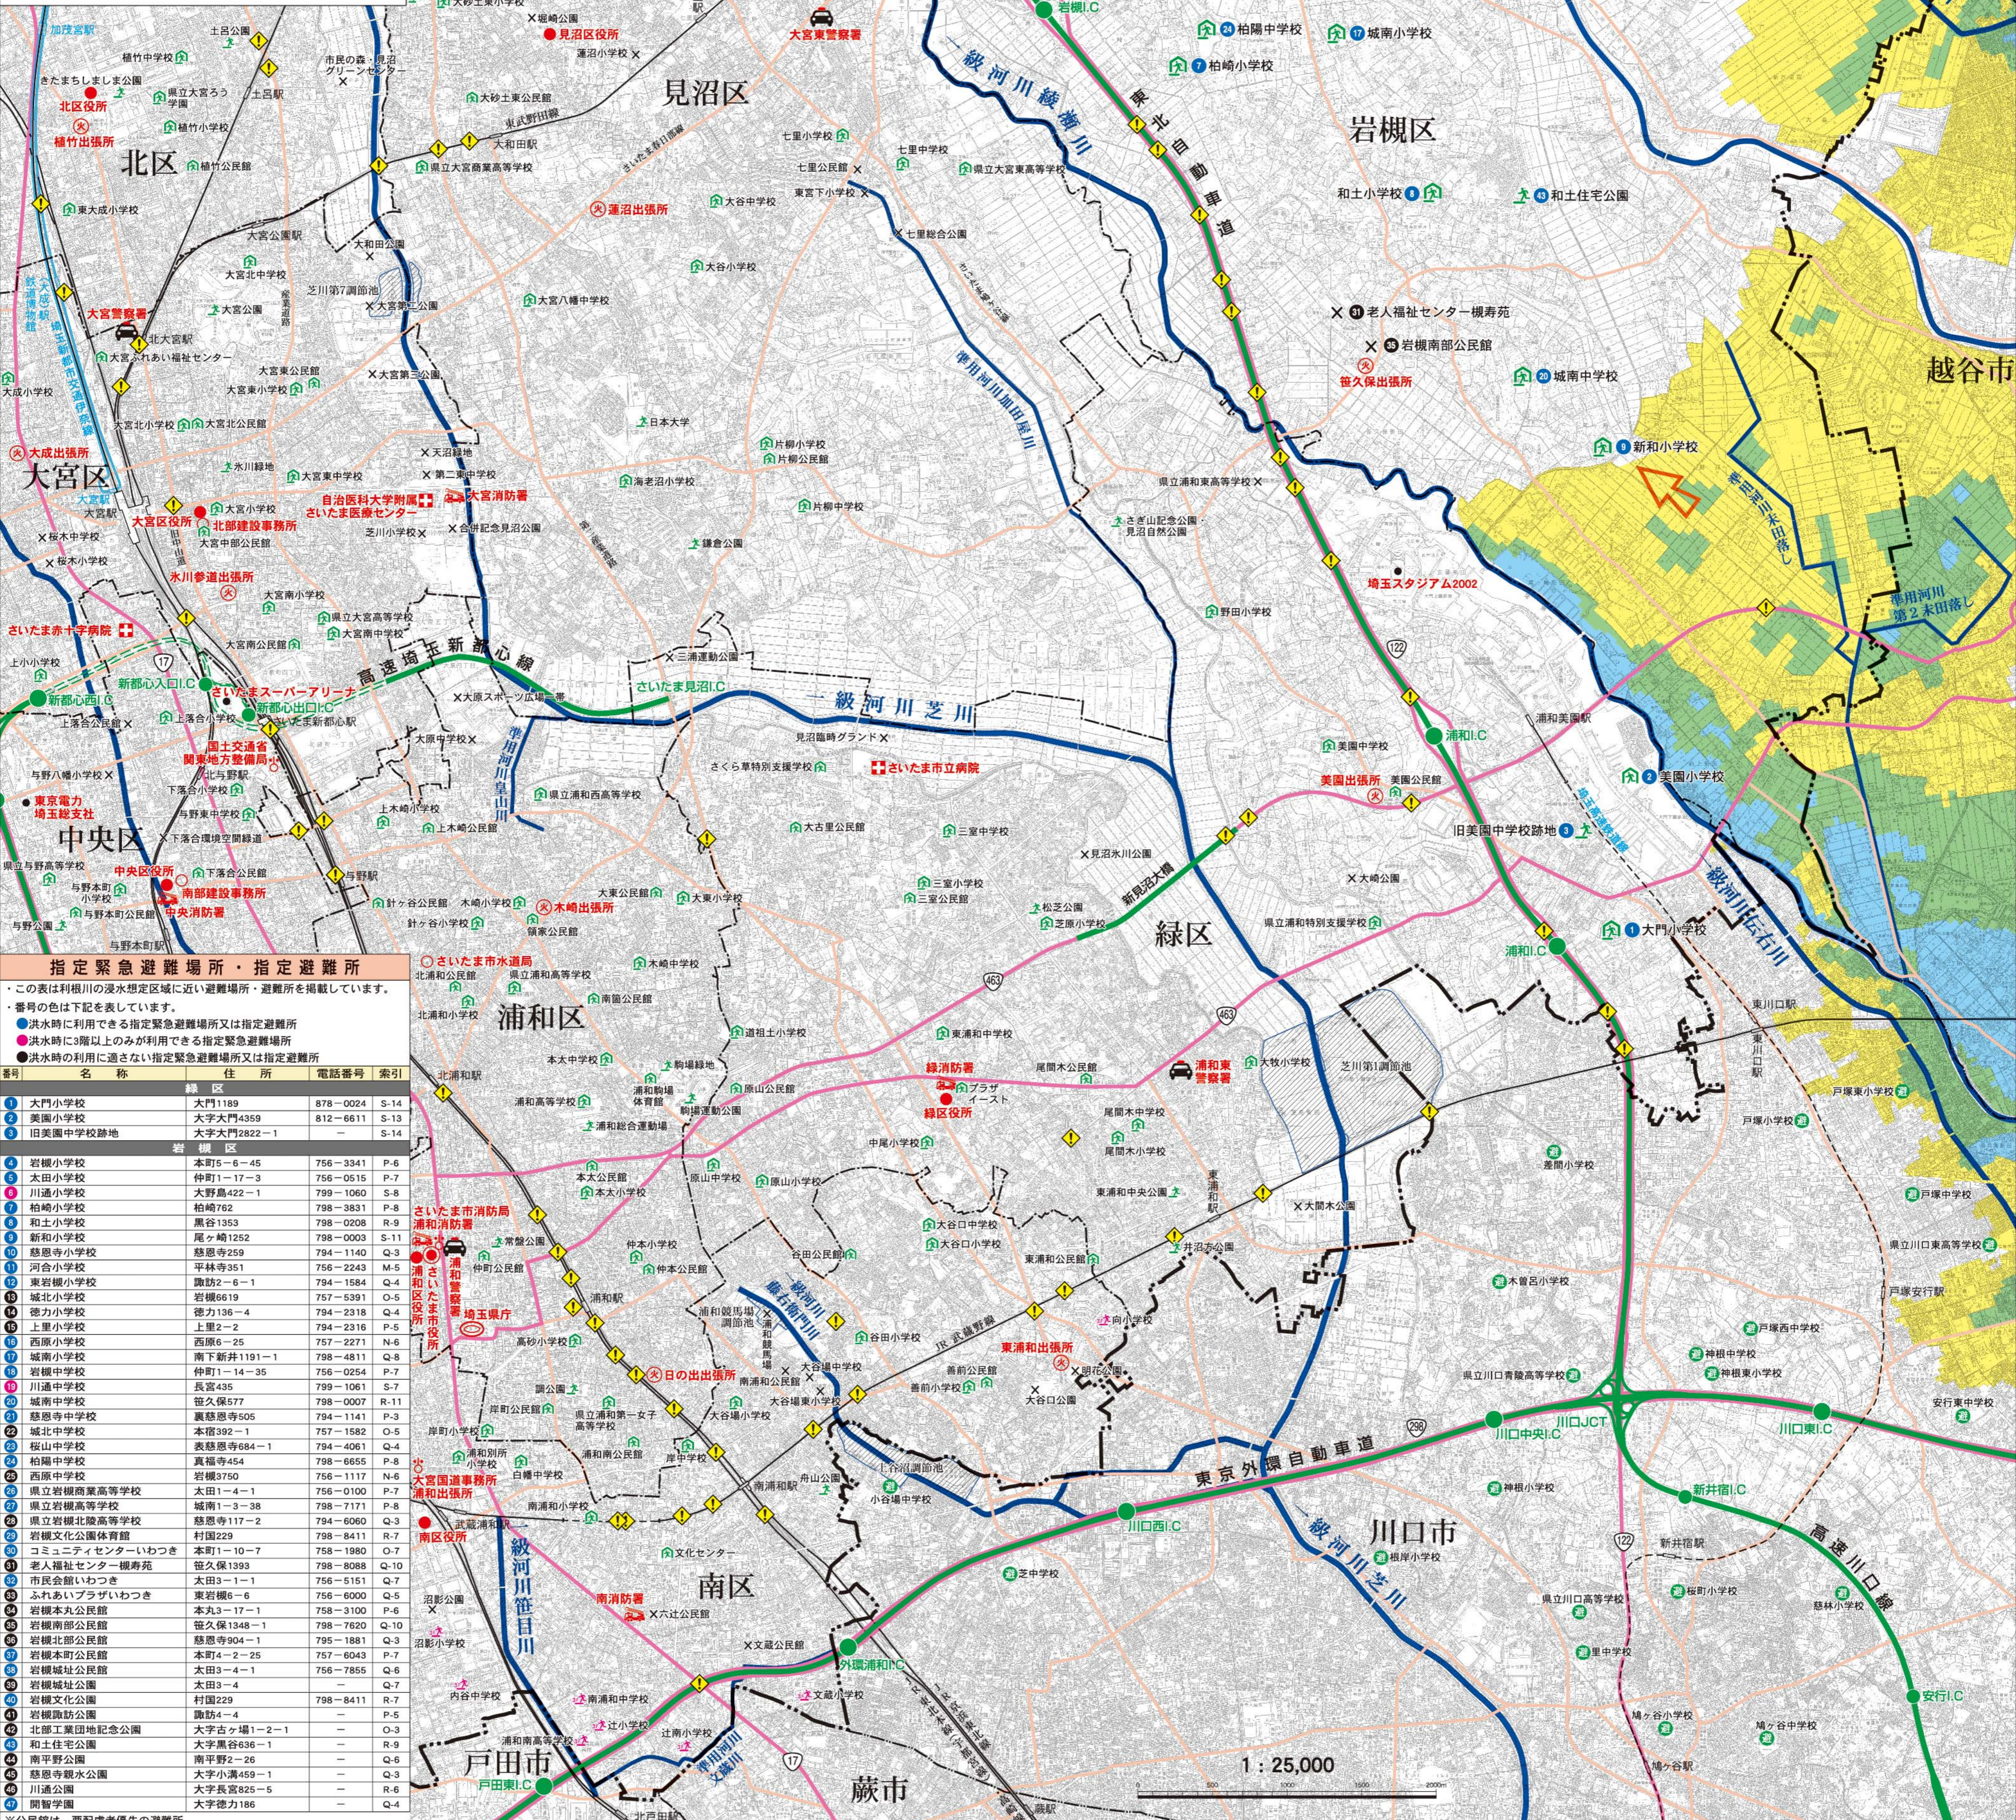

さいたま市 綾瀬川・元荒川・大落古利根川・新方川 洪水ハザードマップ

このハザードマップは埼玉県が作成した中川・綾瀬川・元荒川・大落古利根川・新方川の浸水想定区域図を元に作成

- ### 凡例
- 洪水時の指定緊急避難場所
 - 洪水時に開設できる指定避難所
 - 洪水時に開設できる指定緊急避難場所兼指定避難所
 - 洪水時に3階以上のみ利用できる指定緊急避難場所
 - 洪水時の利用に適さない指定緊急避難場所又は指定避難所
 - ※他の河川による洪水の影響も考慮しております。
- 《説明》
指定緊急避難場所…災害の危険から身を守るために、緊急避難できる場所。
指定避難所…災害から避難し、一時的に生活することができる施設。
市外避難所

- ### 浸水した場合に想定されるランク別水深区域
- 水の深さ 5.0m以上
 - 水の深さ 2.0m～5.0m
 - 水の深さ 1.0m～2.0m
 - 水の深さ 0.5m～1.0m
 - 水の深さ 0.5m未満
- 地下道などで注意を要する箇所
 - 避難方向
 - 市役所
 - 区役所
 - 市の施設
 - 消防署
 - 出張所
 - 警察署
 - 官公署
 - 市立病院・災害拠点病院
 - 市町界
 - 区界
 - その他の市町界
 - 国道
 - 主要地方道・一般県道
 - 高速道路・有料道路
 - 鉄道・駅